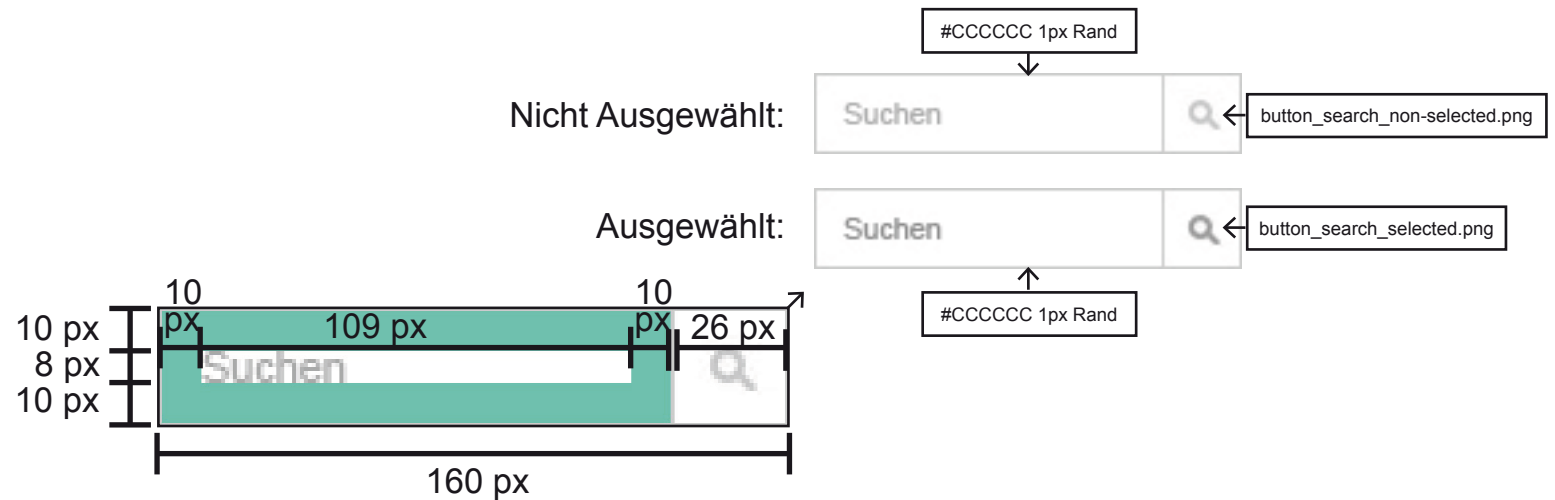

Suchmaske

3 Spalten