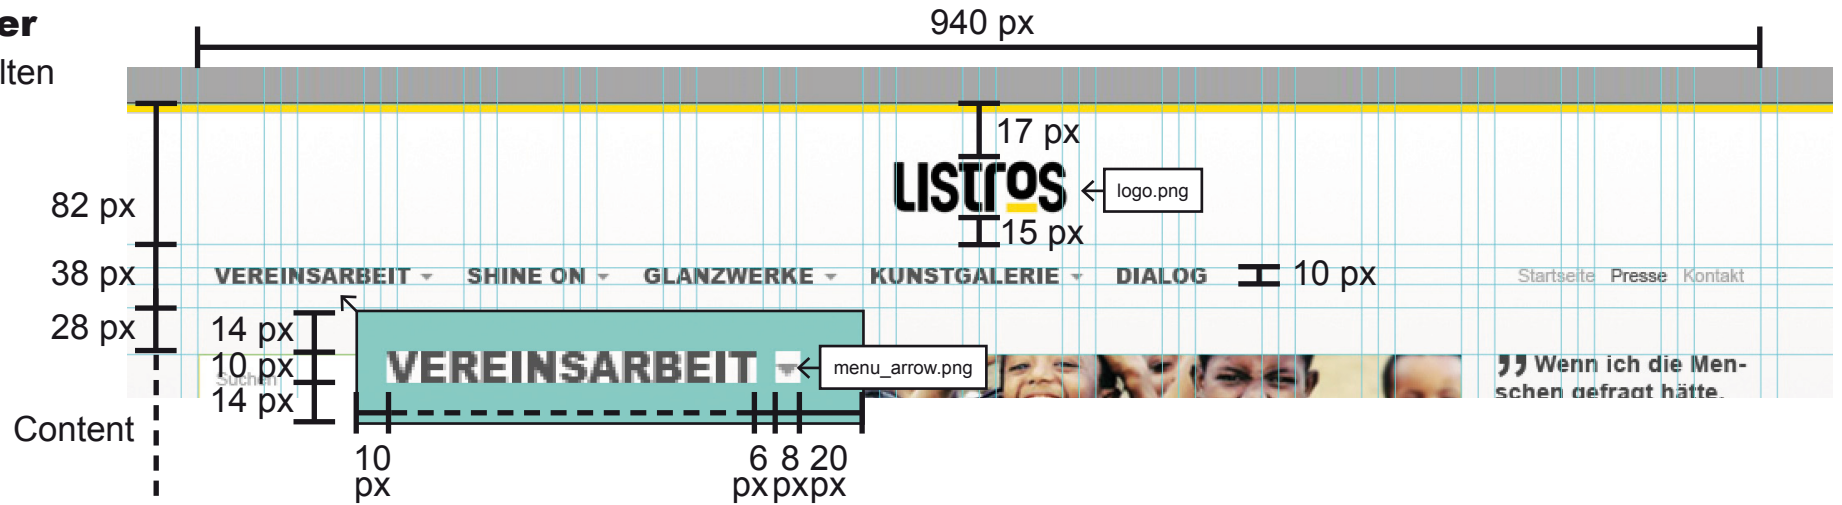

Header
16 Spalten