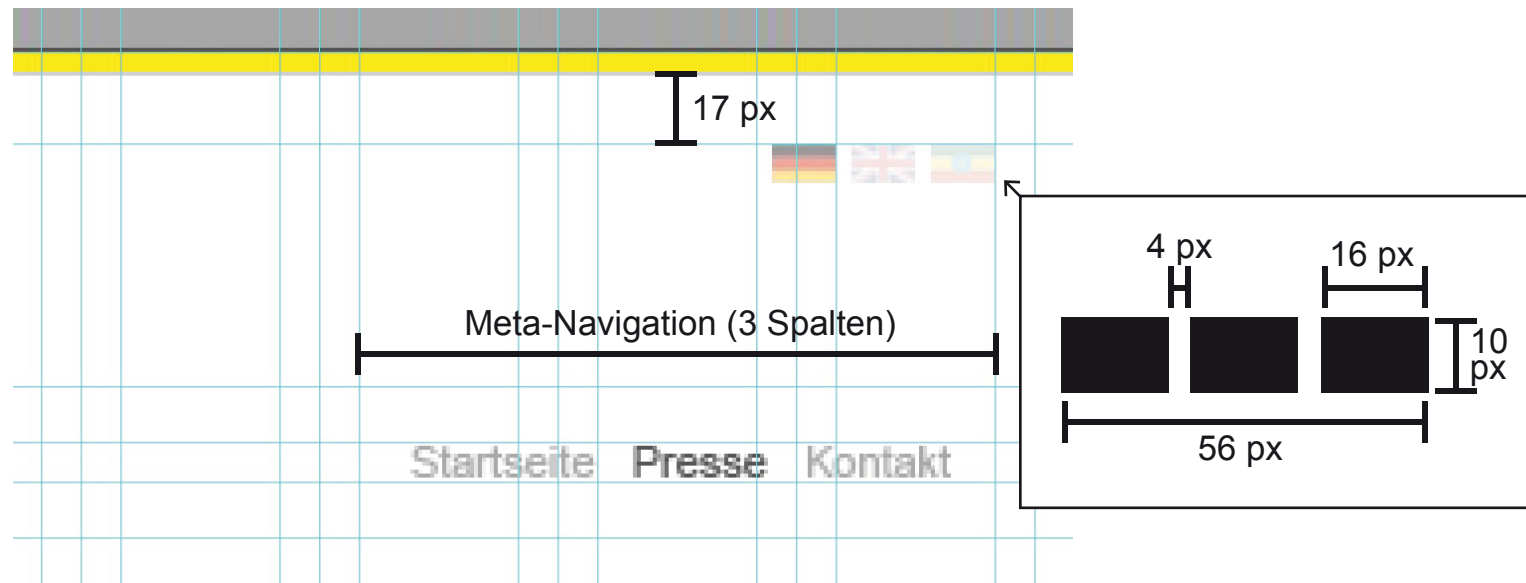

Header

16 Spalten

Spracheinstellungen (Einzeldateien liegen vor)

Besonderheit

Voreingestellte Sprache: Deutsch. Es erscheinen immer nur die Länderflaggen, für die ein Text hinterlegt wurde. Bei einem Seitenwechsel nach vorheriger Spracheinstellung wird die neu ausgewählte Sprache weiterverwendet.

- Mouse-Over: ← language_..._mouse-over.png
- Nicht Ausgewählt: ← language_..._non-selected.png
- Ausgewählt: ← language_..._selected.png