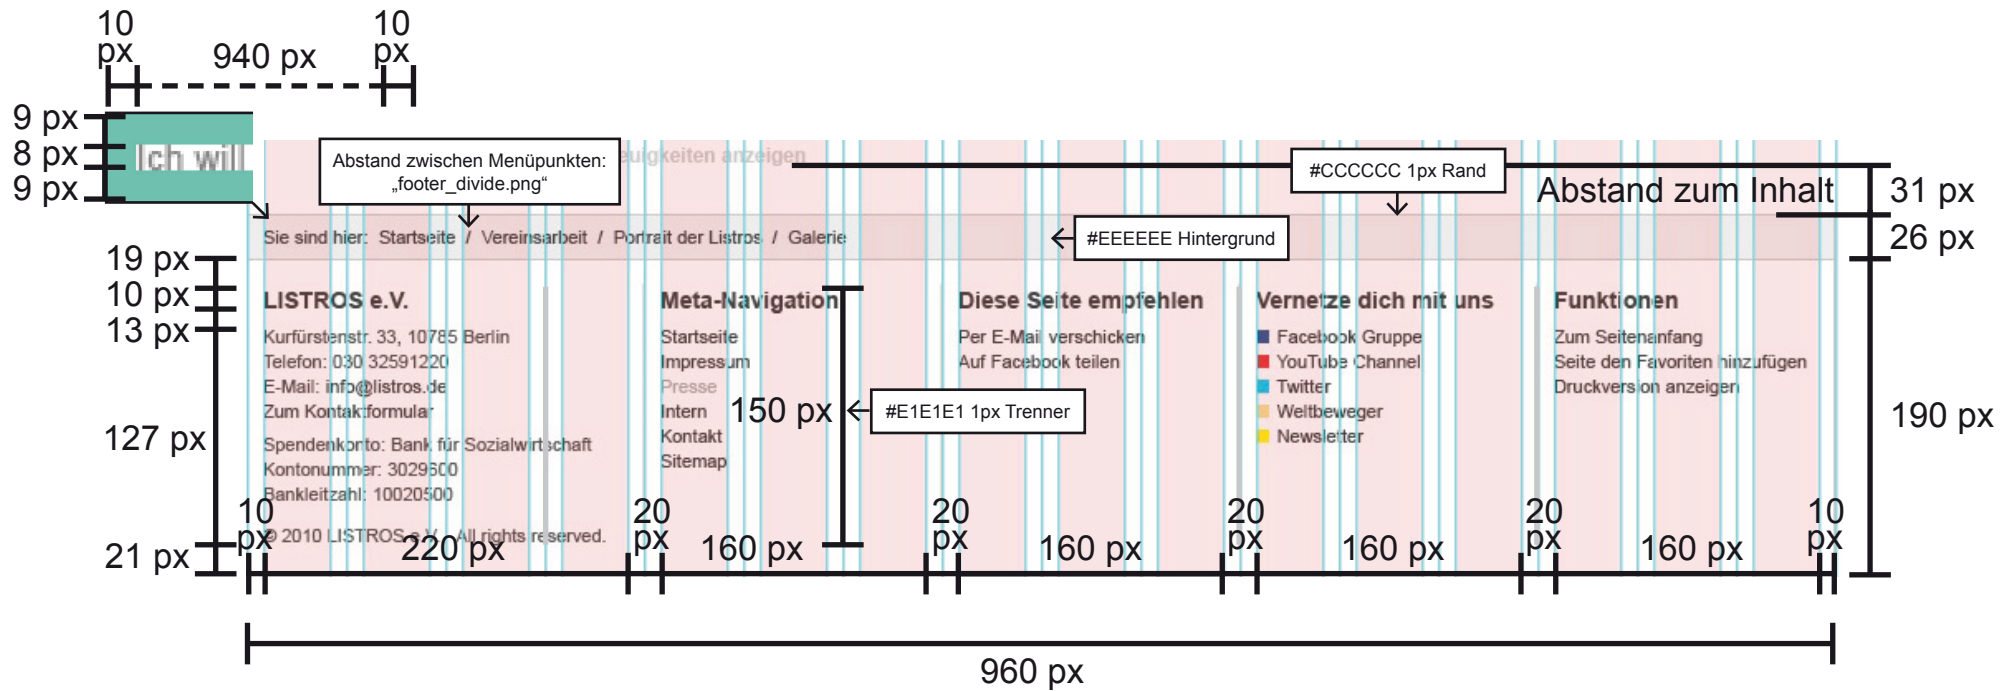

Footer

10 Spalten