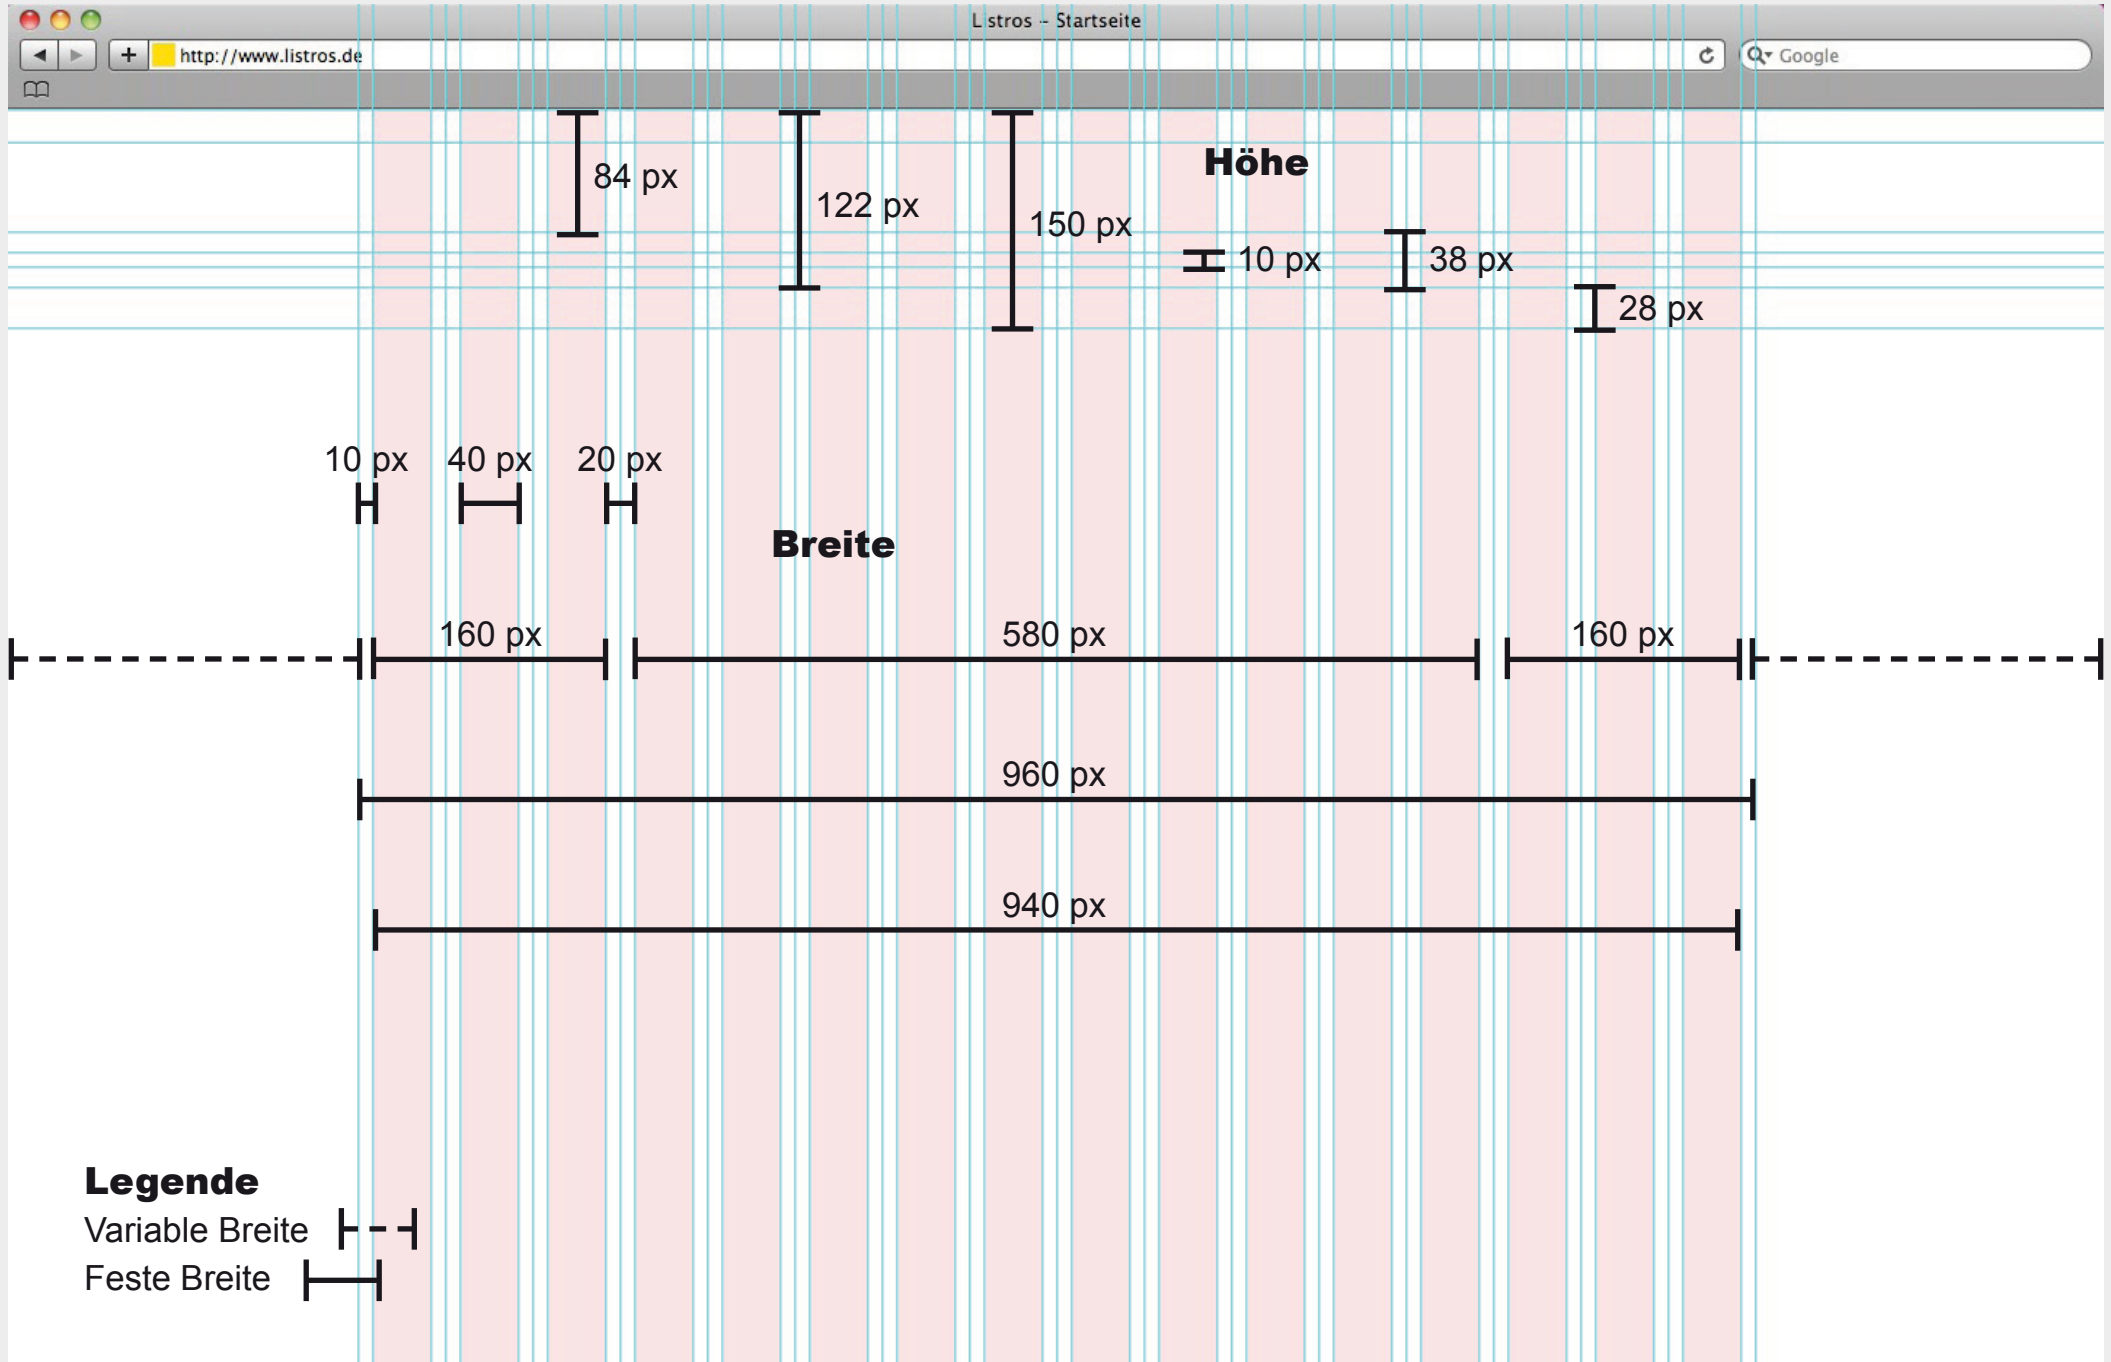

Gibt es noch mehr Fragen, die ich beantworten soll?

2 Seitenaufbau und Raster

The image shows a screenshot of the listros.de website with a grid overlay. The browser address bar shows 'http://www.listros.de'. The page title is 'L stros - Startseite'. The navigation menu includes 'VEREINSARBEIT', 'SHINE ON', 'GLANZWERKE', 'KUNSTGALERIE', 'WIR MICH', 'Startseite', 'Presse', and 'Kontakt'. The main content area features a search bar, a sidebar with 'Suchen', 'LISTROS entwickelt neue Perspektiven', 'Schnellzugriff', 'Über uns', 'Portraits', 'Projekte', 'Bildungsarbeit', 'Ich will helfen!', and 'Kontakt'. The main content area has a large image of children with the headline 'HEADLINE IPSUM SITTORUS AMET MAGNA VERO AT' and a width of 580 px. To its right is a smaller image with the headline 'LUPE GODOY DIE REISE DANACH' and a width of 160 px. Below these are two smaller images with headlines and widths of 960 px and 940 px respectively. The footer contains contact information for LISTROS e.V. and a map. Dimensions are annotated with solid lines for fixed widths and dashed lines for variable widths. The word 'Höhe' is used for vertical dimensions and 'Breite' for horizontal dimensions.

Legende

- Variable Breite 
- Feste Breite 

VEREINSARBEIT ▾ SHINE ON ▾ GLANZWERKE ▾ KUNSTGALERIE ▾ DIALOG

Startseite Presse Kontakt

Suchen

LISTROS entwickelt neue Perspektiven für engagierte Kinder in Äthiopien.