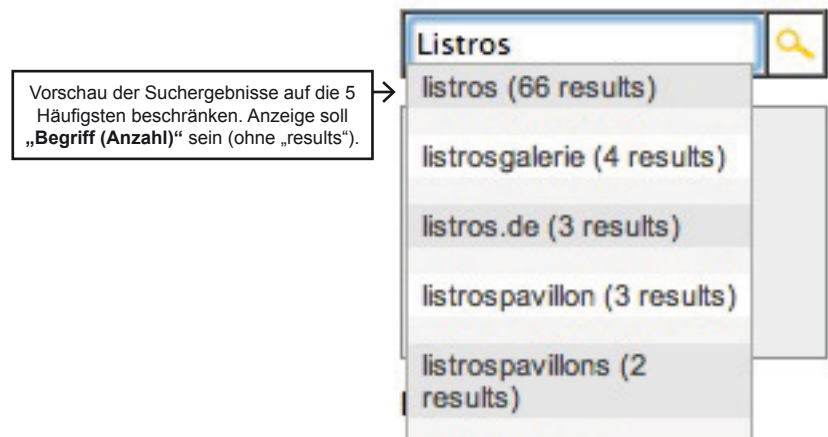

Mögliche Anzahl

1x, muss erscheinen

Verortung

Erscheint außnahmslos und Seitentyp-unabhängig auf jeder Seite unter dem Inhalt (31 px Abstand).

Besonderheit

Die Angabe „Sie sind hier:“ zeigt wo sich der User befindet und stellt den Seitenpfad dar.

Besonderheit

Abstand zwischen einzelnen Modulen beträgt immer 11 px in der Höhe. Es kommt kein trennendes Element zum Einsatz, da alle Module mit einer Kontur versehen sind.

Suchmaske

3 Spalten

**Mögliche Anzahl**

1x, muss erscheinen

Verortung

Linke Spalte. Auf jeder Seite. Zu oberster Stelle.

Besonderheit

Lädt Vorschläge bei Eingabe (bitte auf 5 Vorschläge mit den meisten Suchergebnissen beschränken).

Sub Navigation

3 Spalten

Pixelangaben

Farbwerte

noch nicht definiert

Mögliche Anzahl

1x

Verortung

Erscheint auf jeder Seite über dem Inhalt. (Mit den Bezeichnungen aus der Sitemap arbeiten > Content, Verteiler...)