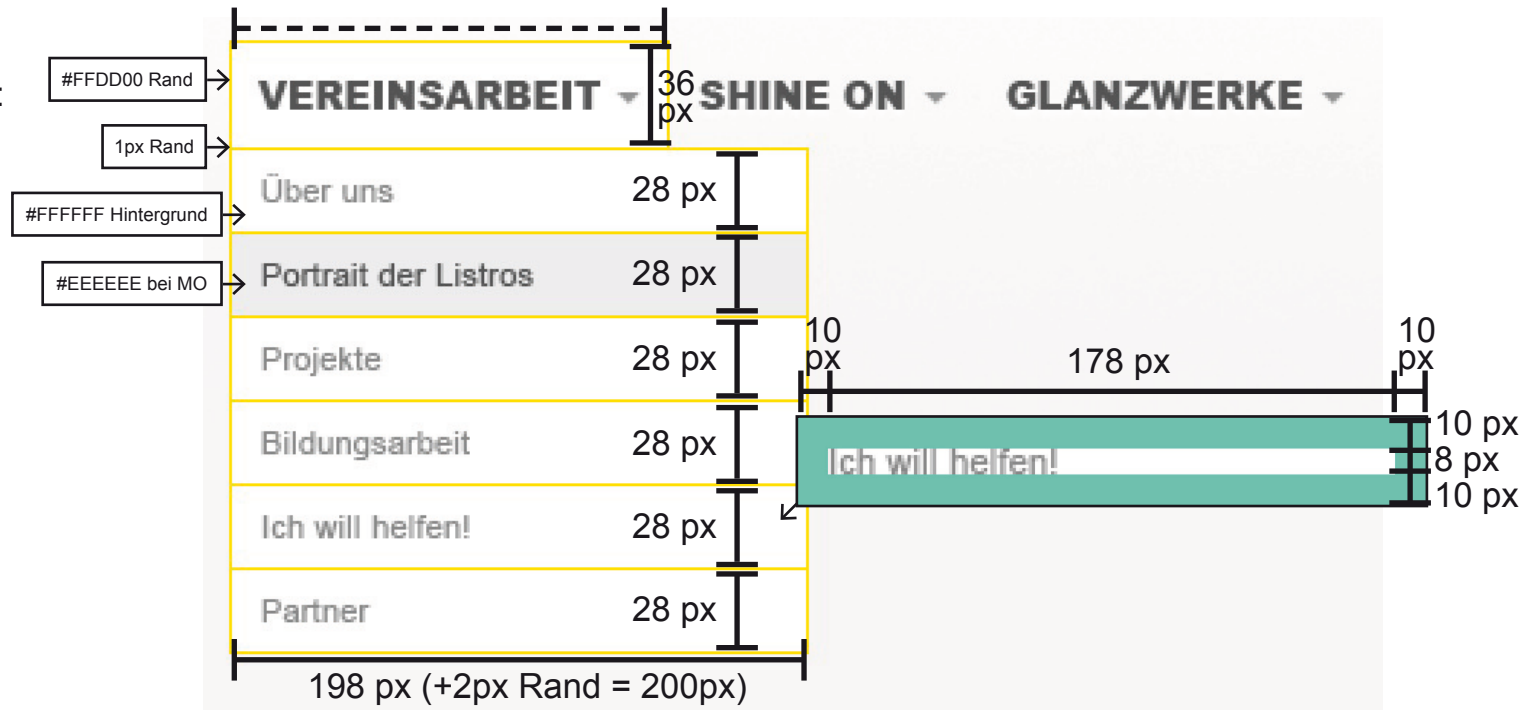

Header
16 Spalten

Header

16 Spalten

Menü geschlossen:

Menü MO:

(gleichzeitig Längenbeschränkung für Menüpunkte, entspricht je nach Zeichenlänge max. 13-20 Zeichen)

Header

16 Spalten